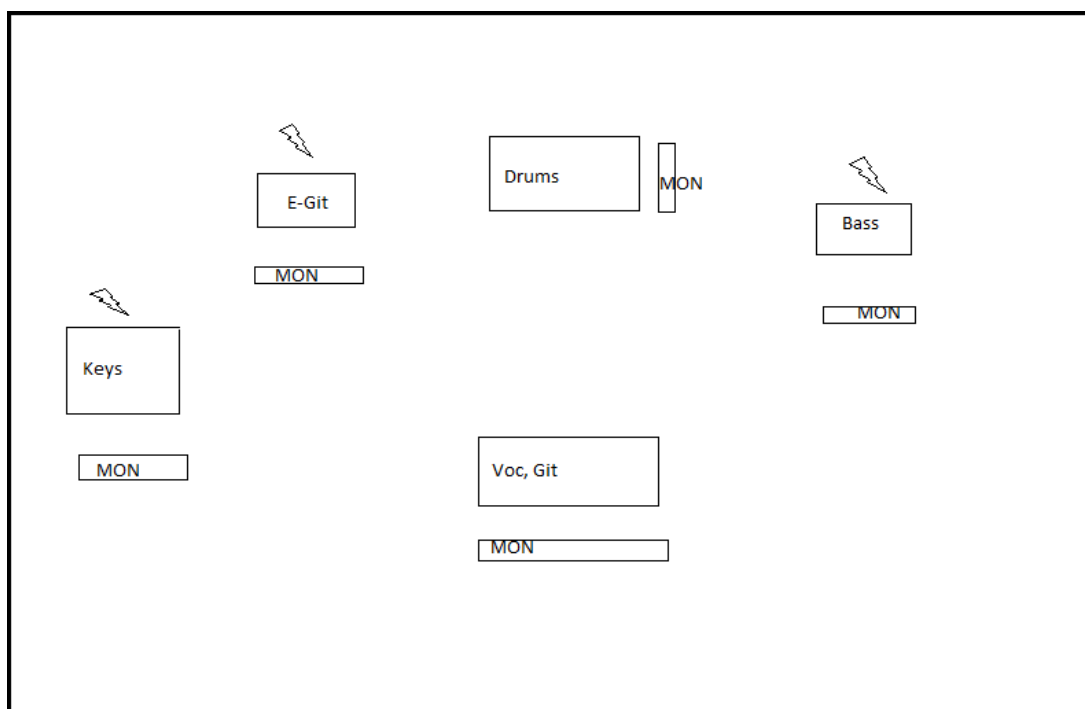

Die Band bringt Instrumente und Backline selber mit.

Es müssen

- Mikrofone und Mikrofonständer, dazugehörige Kabel, DI-Boxen etc.

vom Veranstalter bereitgestellt werden. Siehe genaue Liste darunter

Leo Aberer (Gesang, Git): 1x DI-Box, 1x Gesangsmikro, 1x Mikrostander

Chris Laber (Bass): 1x DI-Box

Enzo Sutera (E-Git): 1x DI-Box, 1x Mirko (Git. Amp), 1x Mikrostander

Martin Riegelnegg (Keys): 2x DI-Box

Toti Denaro (Dr): Mikros 1x BassDr, 1x Snare, 3x Toms, 2x Overhead, 1x Hi-Hat, Ständer

Stageplan